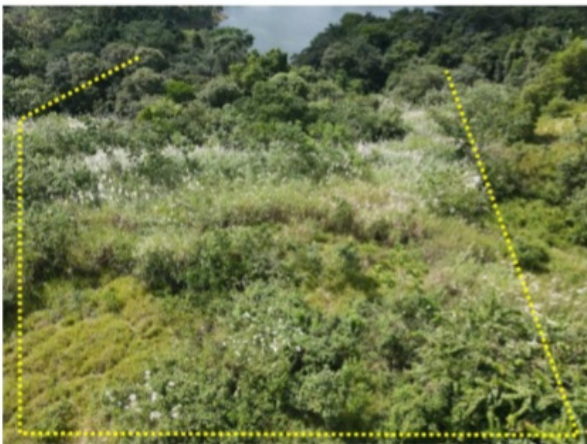

### **Descripción**

lote de terreno en el Lago Maden, 5,000m2 Isla Verde,  
Super plano excelente topografía con acceso al lago.  
Precio: 150,000

Plot of land on Lake Maden, 5,000m2 Isla Verde,  
Super flat excellent topography with access to the lake.  
Price: 150,000

## Fotos

ANEXO NO. 1-A

 Plano Esquemático sin Escala  
**PROPIEDAD AVALUADA**

**VISTAS GENERALES DEL LOTE DE TERRENO.**

**VISTAS GENERALES DEL LAGO ALAJUELA (MADDEN) QUE COLINDA CON LA PROPIEDAD.**

**VISTAS GENERALES DEL LOTE DE TERRENO Y SU COLINDANCIA CON EL LAGO.**

**VISTAS GENERALES DEL LOTE DE TERRENO.**