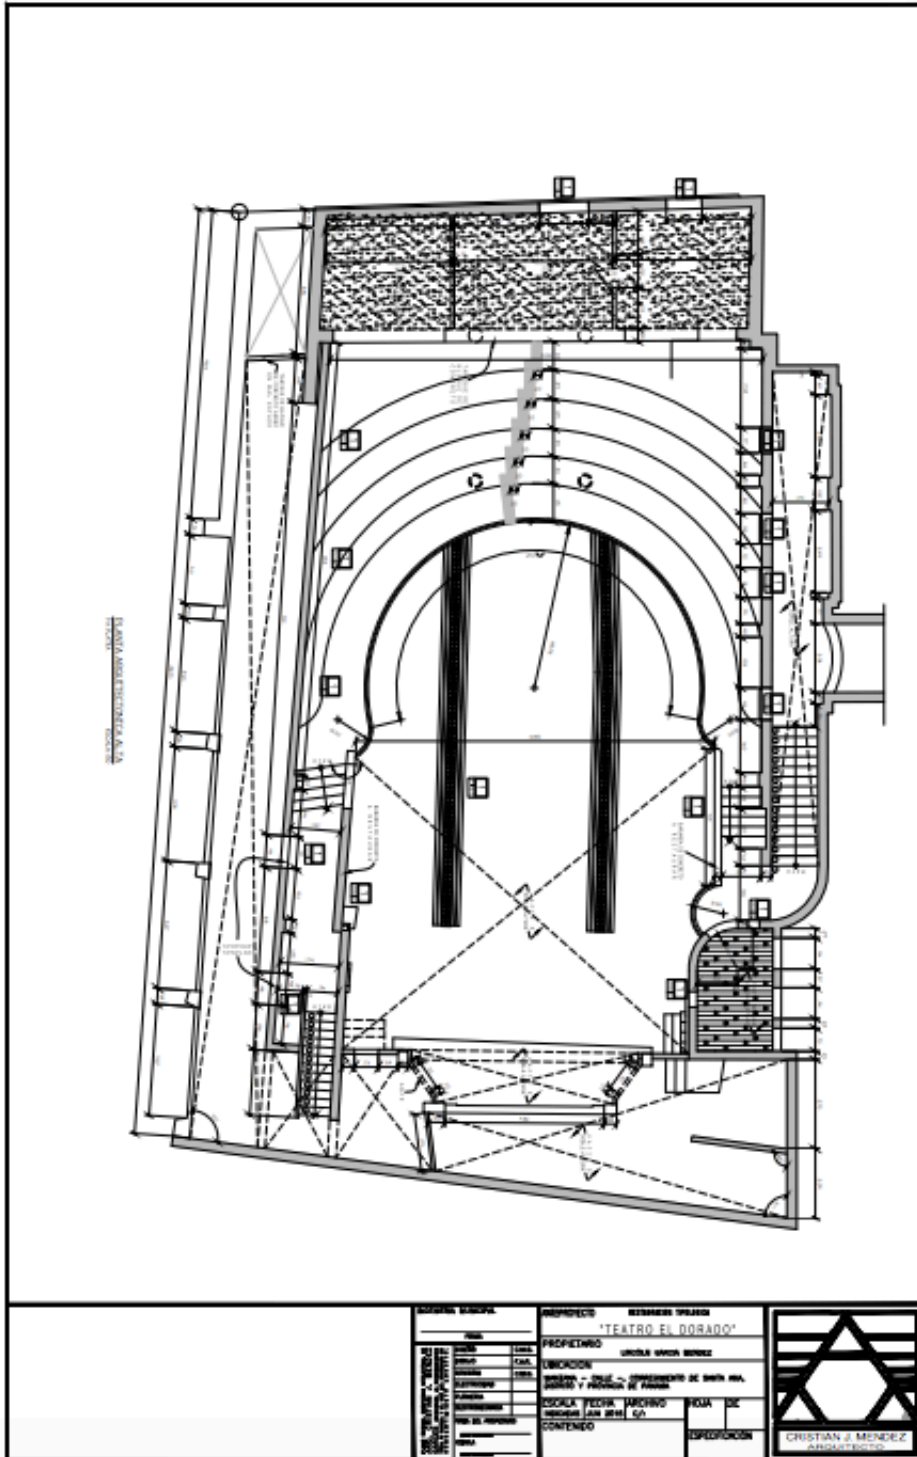

**Fotos**

DATOS DE  
 PLAN: 103  
 COD. UBICACION:  
 FORMO DE  
 PLAN: 104  
 AREA RECONSTRUCCION:  
 AREA ENCONTRADA:

<b>PROYECTO</b> PROYECTO "TEATRO EL DORADO"		
UBICACION UNIDAD URBANA BARRIO		
UBICACION CARRETERA - CARRETERA DE SANTA ROSA, CARRETERA 7 y CARRETERA DE PASADIS		CRISTIAN J. MENEZES ARQUITECTOS
ESCALA: PISO 1 (MIDIOS) ESCALA: PISO 2 (MIDIOS)		
CONTENIDO ESPECIFICACION		