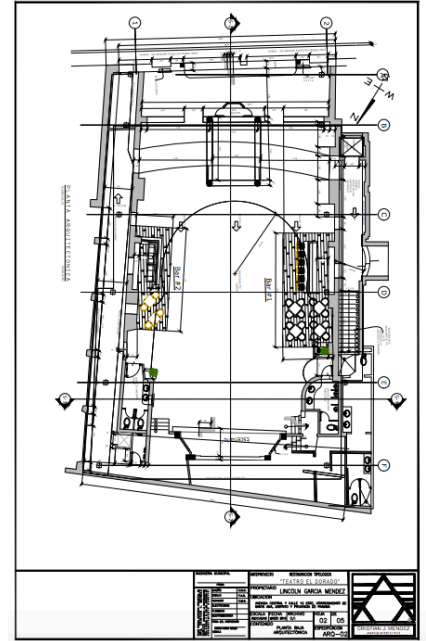

**Fotos**

DATOS DE  
 PLAN: 103  
 COD. UBICACION:  
 FORMO DE  
 PLAN: 104  
 AREA RECONSTRUCCION:  
 AREA ENCONTRADA:

<b>PROYECTO</b> PROYECTO "TEATRO EL DORADO"		
UBICACION UNIDAD URBANA BARRIO		
UBICACION CARRETERA - CARRETERA DE SANTA ROSA, CARRETERA 7 y CARRETERA DE PASADIS		CRISTIAN J. MENEZES ARQUITECTOS
ESCALA: PISO 1 (MIDIOS) ESCALA: PISO 2 (MIDIOS)		
CONTENIDO ESPECIFICACION		