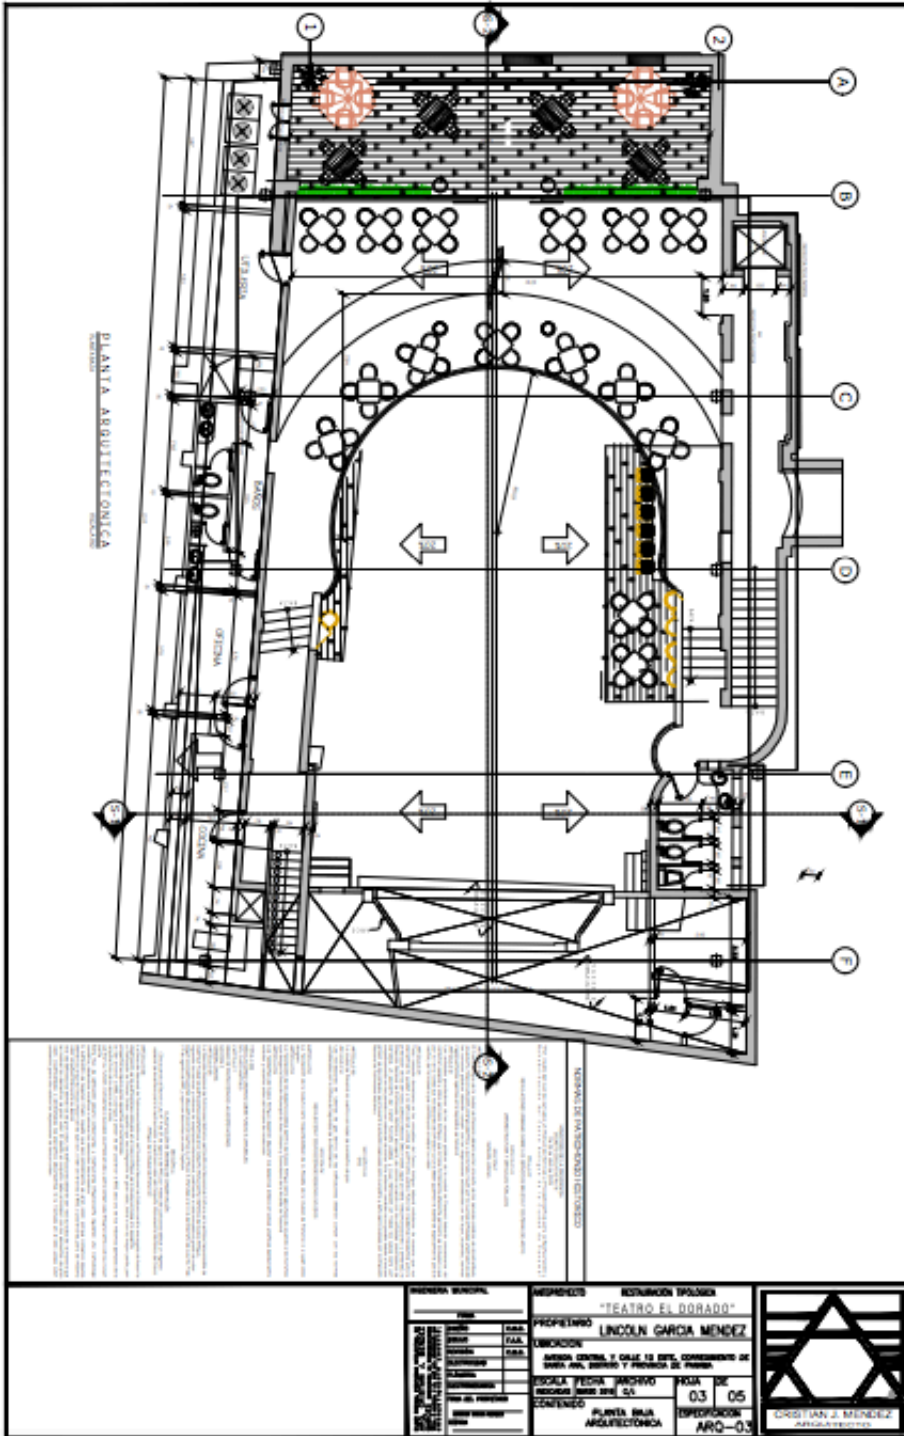

**Fotos**

DATOS DE  
 PLAN: 103  
 COD. UBICACION:  
 FORMO DE  
 PLAN: 104  
 AREA RECONSTRUCCION:  
 AREA ENCONTRADA:

<b>PROYECTO</b> PROYECTO "TEATRO EL DORADO"		
UBICACION UNIDAD URBANA BARRIO		
UBICACION CARRETERA - CARRETERA DE SANTA ROSA, CARRETERA 7 y CARRETERA DE PASADIS		CRISTIAN J. MENEZES ARQUITECTOS
ESCALA: PISO 1 (MIDIOS) ESCALA: PISO 2 (MIDIOS)		
CONTENIDO ESPECIFICACION		