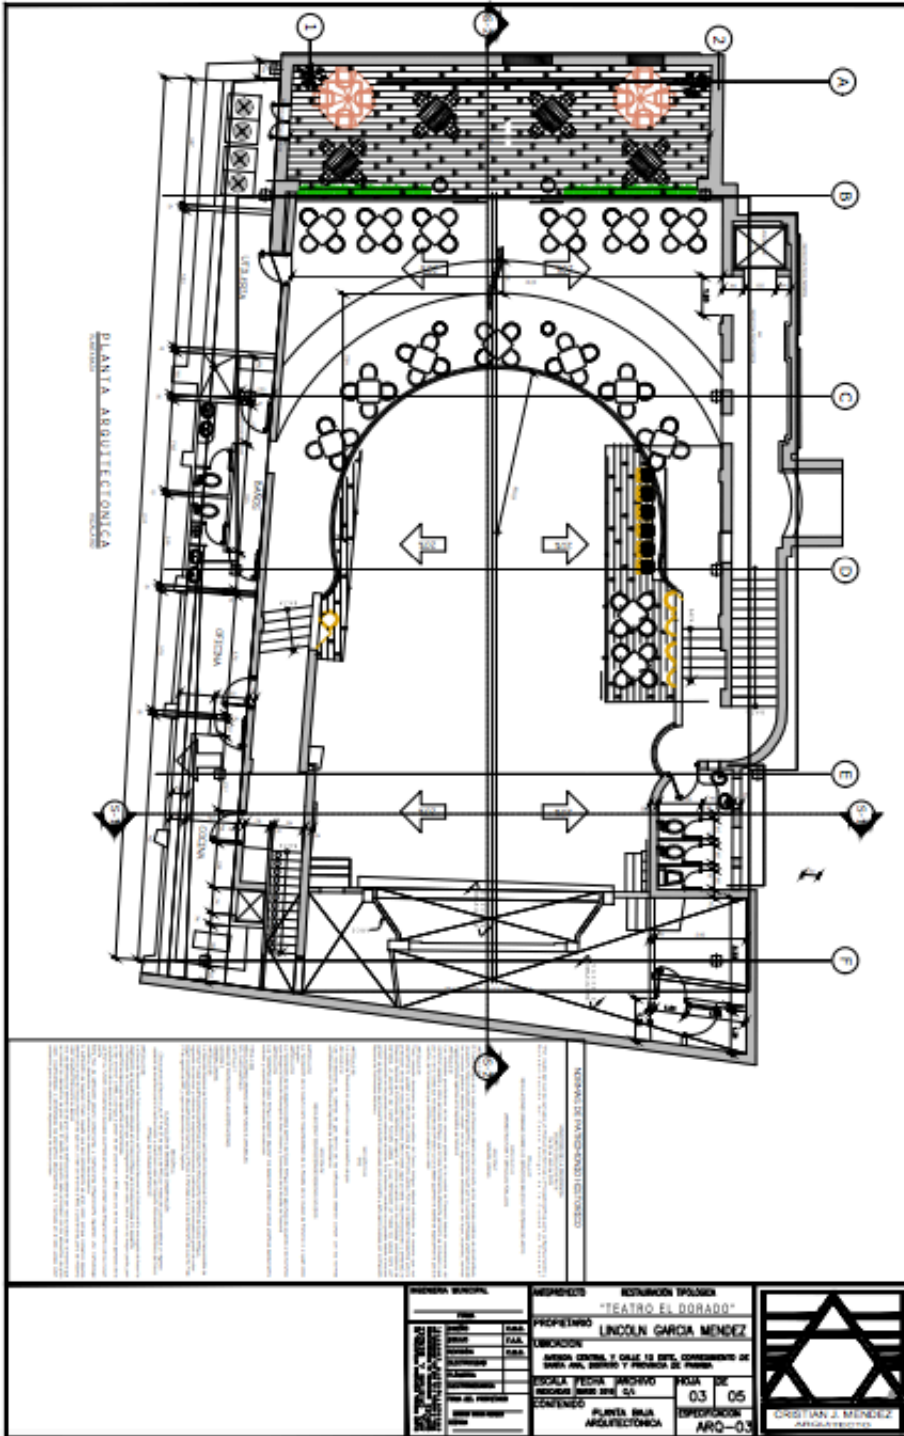

Venta edificio Santa Ana, teatro El Dorado, terreno 581m2

Descripción

Se vende Teatro El Dorado localizado en Santana, Casco Viejo. Anteproyecto de restauración aprobado por patrimonio histórico. Area de terreno: 581.26 m2

Fotos

DATOS DE IDENTIFICACIÓN

- PROYECTO: 1003
- COD. UBICACION: 1003
- FORMA DE LOTE: 304
- AREA PREDIAL: 1003
- AREA ENCONTRADA: 1003

...

PROYECTO PROYECTO "TEATRO EL DORADO"		
PROPIETARIO UNICHA VIVON BENDES		
UBICACION AV. ... COMERCIO DE SANTA y ... de ...		CRISTIAN J. MENEZES ARQUITECTOS
ESCALA ESCALA 1:500 (MIDIOS) ...		
CONTENIDO ...		ESPECIFICACION ...