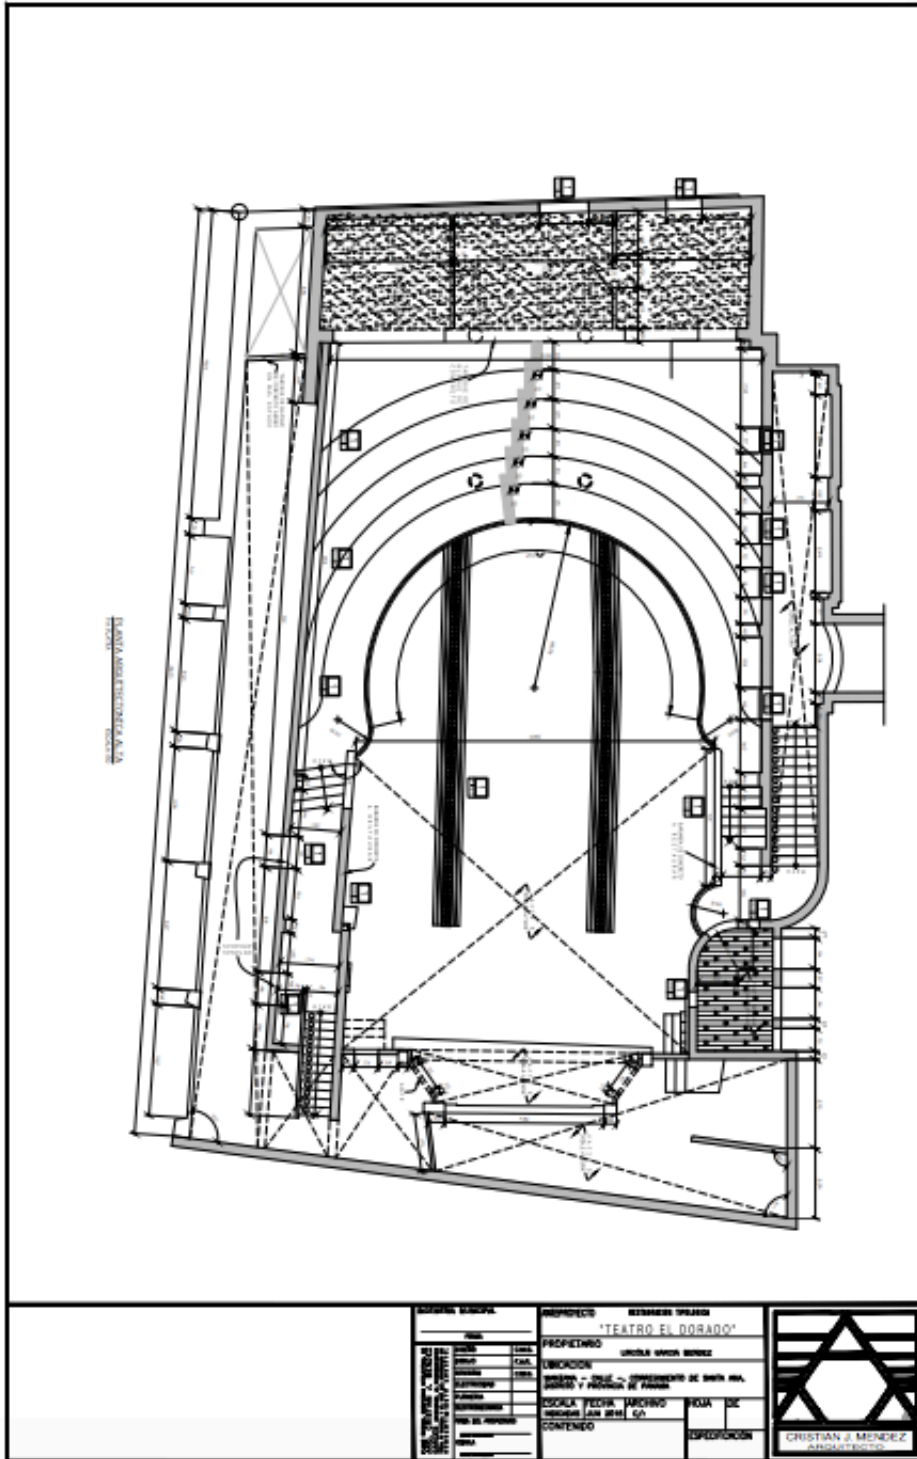

Fotos

DATOS DE IDENTIFICACIÓN

- PROYECTO: 1003
- COD. UBICACION: 1003
- FORMA DE LOTE: 304
- AREA PREDIAL: 1003
- AREA ENCONTRADA: 1003

...

PROYECTO PROYECTO "TEATRO EL DORADO"		
PROPIETARIO UNICHA VIVON BENDES		
UBICACION AV. ... COMERCIO DE SANTA y ... de ...		CRISTIAN J. MENEZES ARQUITECTOS
ESCALA ESCALA 1:500 (MIDIOS) ...		
CONTENIDO ...		ESPECIFICACION ...