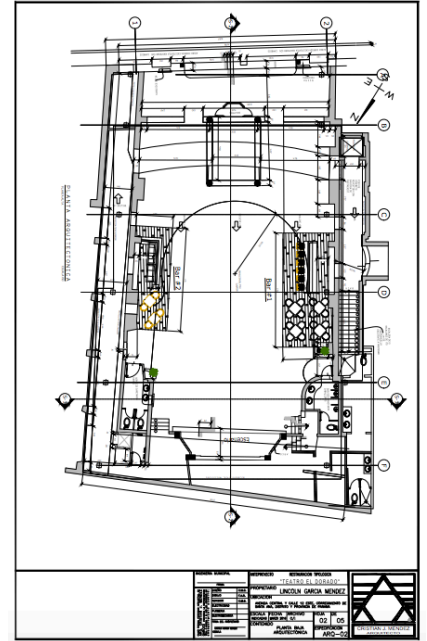

Fotos

DATOS DE IDENTIFICACIÓN

- PROYECTO: 1003
- COD. UBICACION: 1003
- FORMA DE LOTE: 304
- AREA PREDIAL: 1003
- AREA ENCONTRADA: 1003

...

PROYECTO PROYECTO "TEATRO EL DORADO"		
PROPIETARIO UNICHA VIVON BENDES		
UBICACION AV. ... COMERCIO DE SANTA y ... de ...		CRISTIAN J. MENEZES ARQUITECTOS
ESCALA ESCALA 1:500 (MIDIOS) ...		
CONTENIDO ...		ESPECIFICACION ...