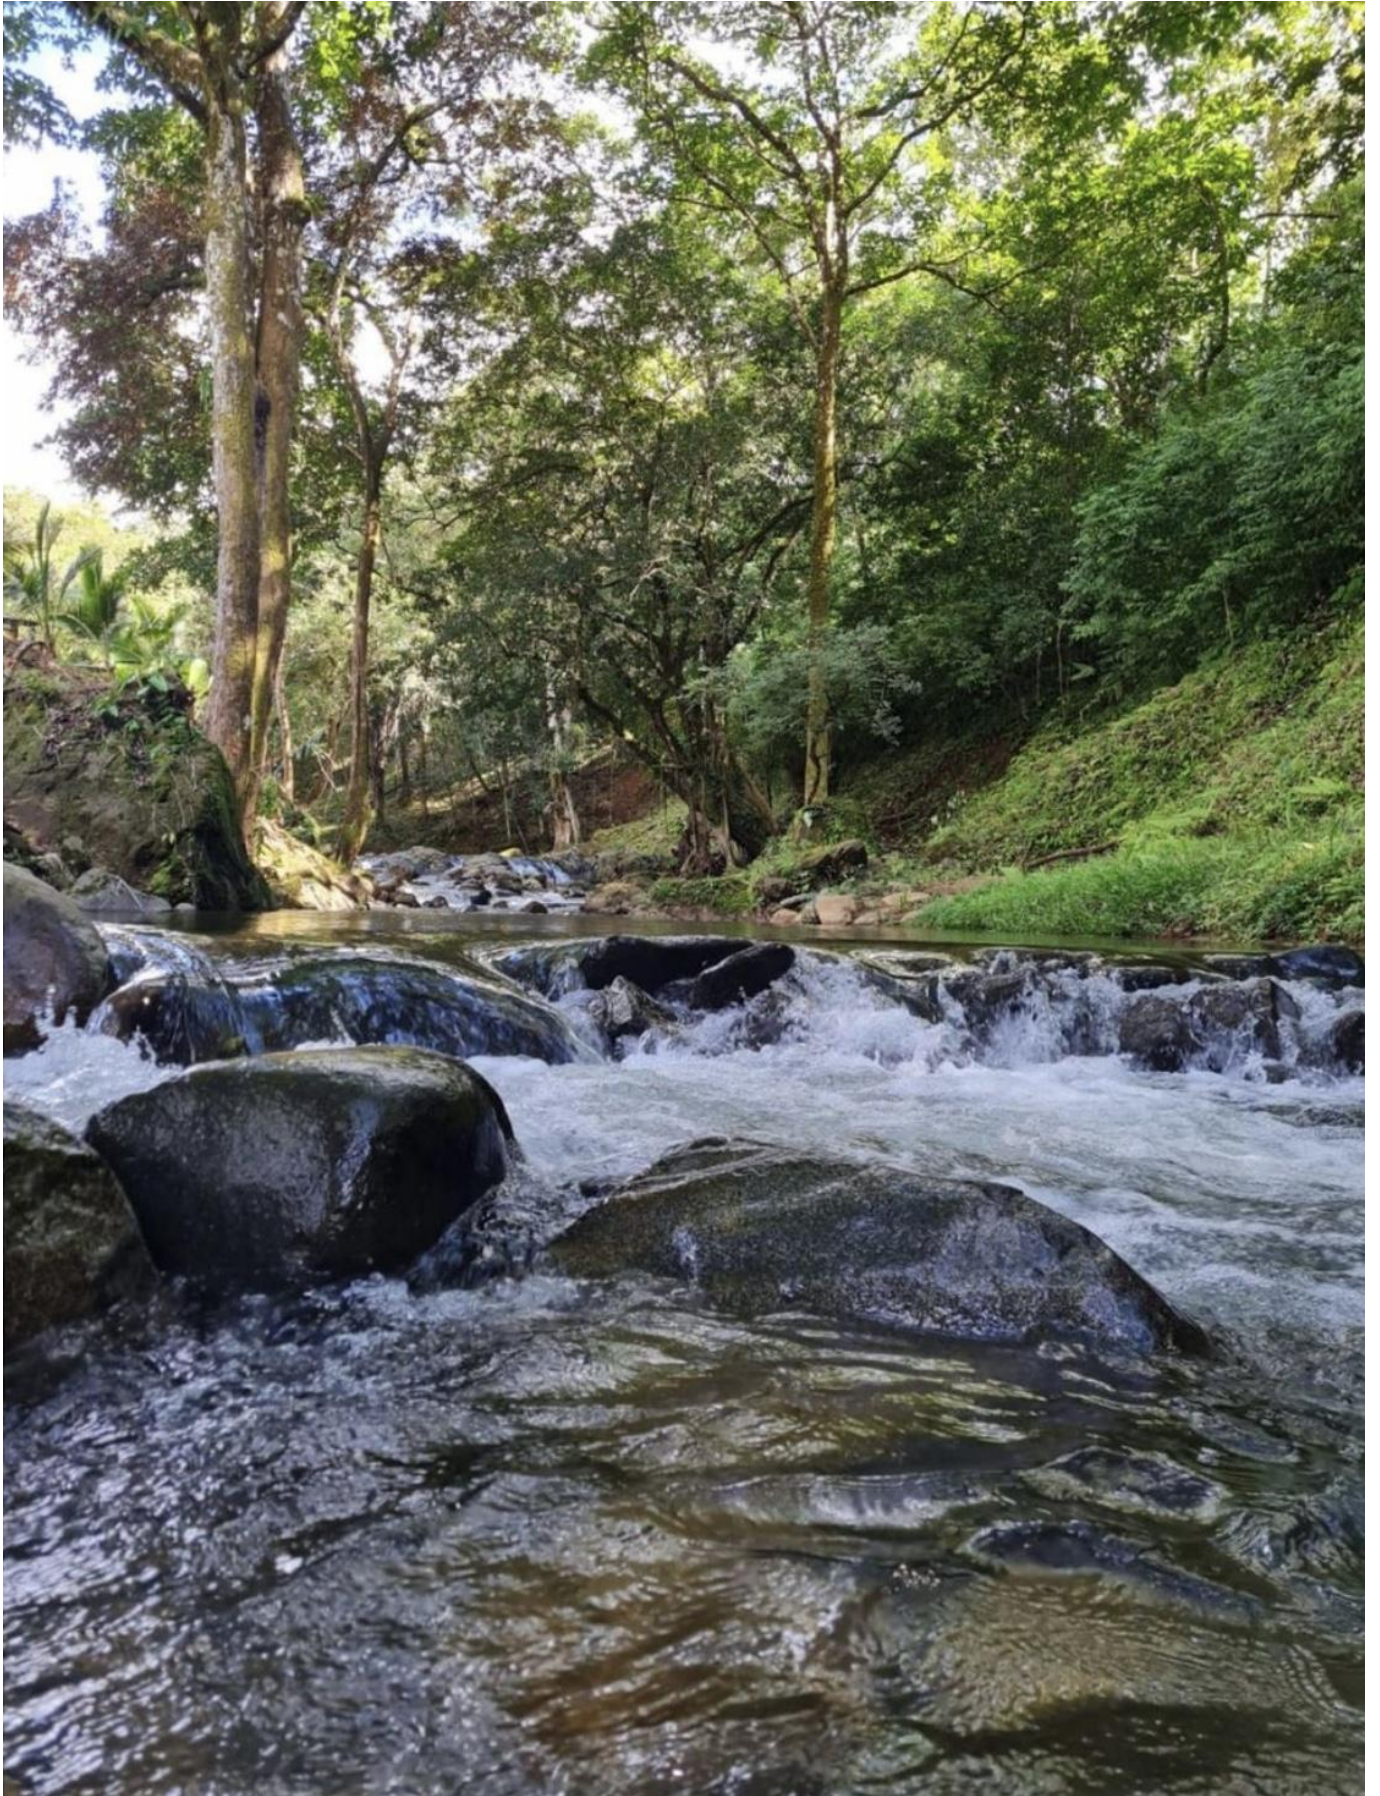

### Descripción

Ubicación: en la comunidad del Toro de Las minas de Herrera

Metraje: 15 hectáreas

15 hectáreas = 150,000m<sup>2</sup>

- 10 tituladas.
- 8 Cabañas.
- Restaurantes.
- Cocinas.
- Piscina.
- Ríos con cascadas cristalinas
- Canopy.
- Fácil acceso.
- Ideal para senderismo.
- Ciclismo montañoso.
- Excelente vista.
- Clima fresco.
- Árboles frutales.
- Lago con peces.
- Un lugar perfecto para los amantes de la naturaleza, los atardeceres y las experiencias al aire libre.
- Una excelente inversión en el área turística acondicionada perfectamente y con un mercado activo.

## Fotos

*Cabaña  
Tebario*

*Cabaña Montuoso*