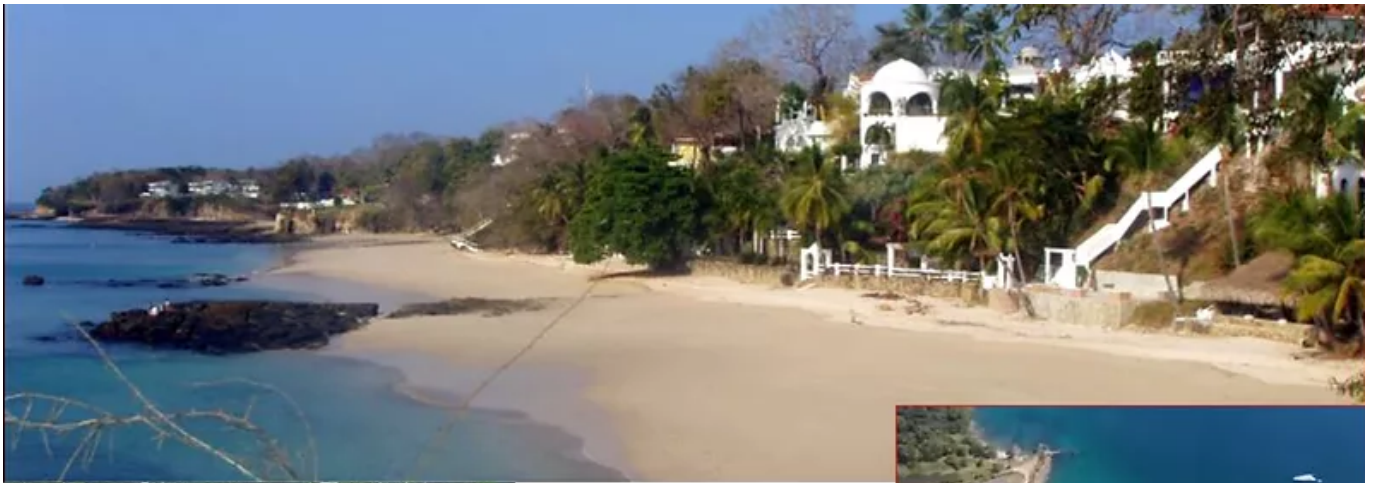

### **Descripción**

Ubicación: Isla Contadora, Archipiélago de Las Perlas

Descripción:

- Se venden terreno en Isla Contadora
- Cerca de la playa ejecutiva, excelente zona, tranquila y muy bueno, con acceso entre dos calles asfaltadas principales hacia el centro, cerca de campo de futbol y la iglesia.
- Precio: \$850,000
- Tamaño: 5,057m2

## Fotos

**PLAYA  
CACIQUE**

## **PLAYA LARGA UNA PLAYA DE ENSUEÑO**

ewähltes Bild

## PLAYA GALEON - DIRECTAMENTE EN EL AEROPUERTO