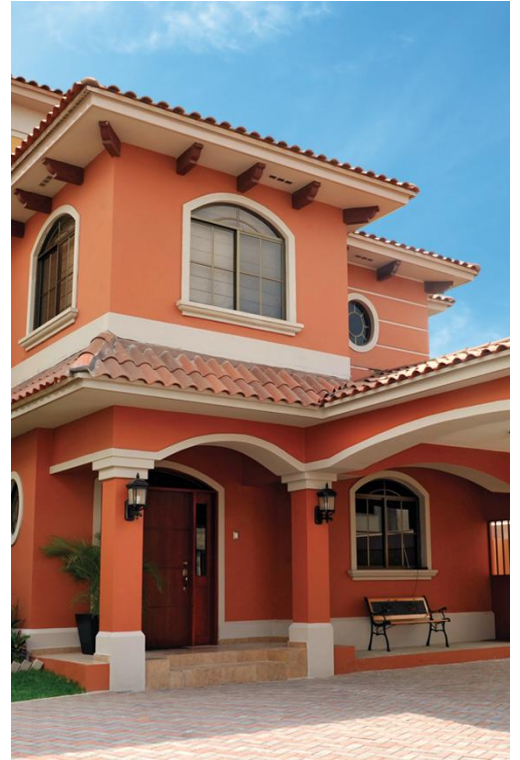

## Venta de Casa en Costa Sur, Residencial El Doral, 351m2 de Terreno

### Descripción

Ubicación: Costa Sur, Corredor Sur, Juan Díaz

Residencial: El Doral

Terreno: 328.50m2

Construcción: 351m2

Descripción de la casa:

- Modelo Miranda
- 2 niveles
- 4 recámaras
- Walk-in closet en rec., principal
- 4.5 baños
- Sala familiar
- Sala – comedor
- Den / estudio
- Cocina
- Cuarto y baño de empleada
- Lavandería
- Terraza
- 2 estacionamientos

Descripción del residencial:

- Área social con más de 4,500 m2 de esparcimiento
- Casa club con spa
- Jacuzzi
- Gimnasio
- Salón de fiestas con terraza
- Piscina para niños y adultos
- Gazebo con bar para barbacoas
- Cancha de tenis
- Parque infantil

## Fotos

**Modelo MIRANDA**