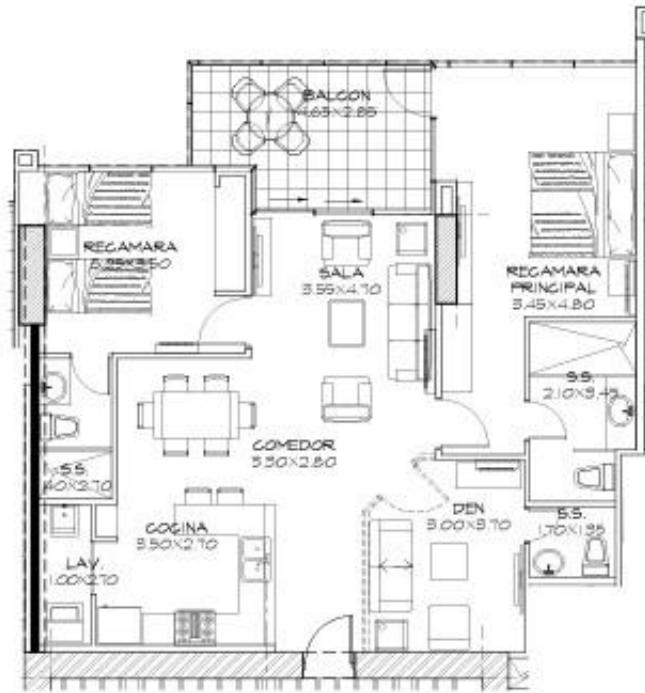

Venta de Apartamento en Playa Blanca PH Lighthouse Beach Tower

Descripción

Edificio: Torre 2 - Lighthouse Beach Tower at Playa Blanca

Ubicación: Playa Blanca, Río Hato, Coclé

Metraje: 128m²

Descripción del apartamento:

- 2 recámaras
- 2 baños
- ½ baño de visita
- 1 balcón
- Sala-comedor
- Den
- Cocina
- Lavandería
- Mantenimiento \$256.00 + \$100.00 de Club de playa (incluye agua, gas y planta eléctrica total)
- 1 estacionamiento

Descripción del proyecto:

- 2 spas (uno para caballeros y otro para damas)
- Gimnasio completo
- Sala de cine
- Salón para fiestas
- Cancha de tenis y golfito
- Espectacular área social de 4,000m² con más de 1,100m² de piscinas a varios niveles
- Jacuzzi
- Sun deck
- Pool bar
- Bohíos
- Gazebo y jardines
- Con un acogedor club de playa donde los residentes tienen servicio de bar y restaurante

Fotos

Ⓑ
Apto. =128 m2