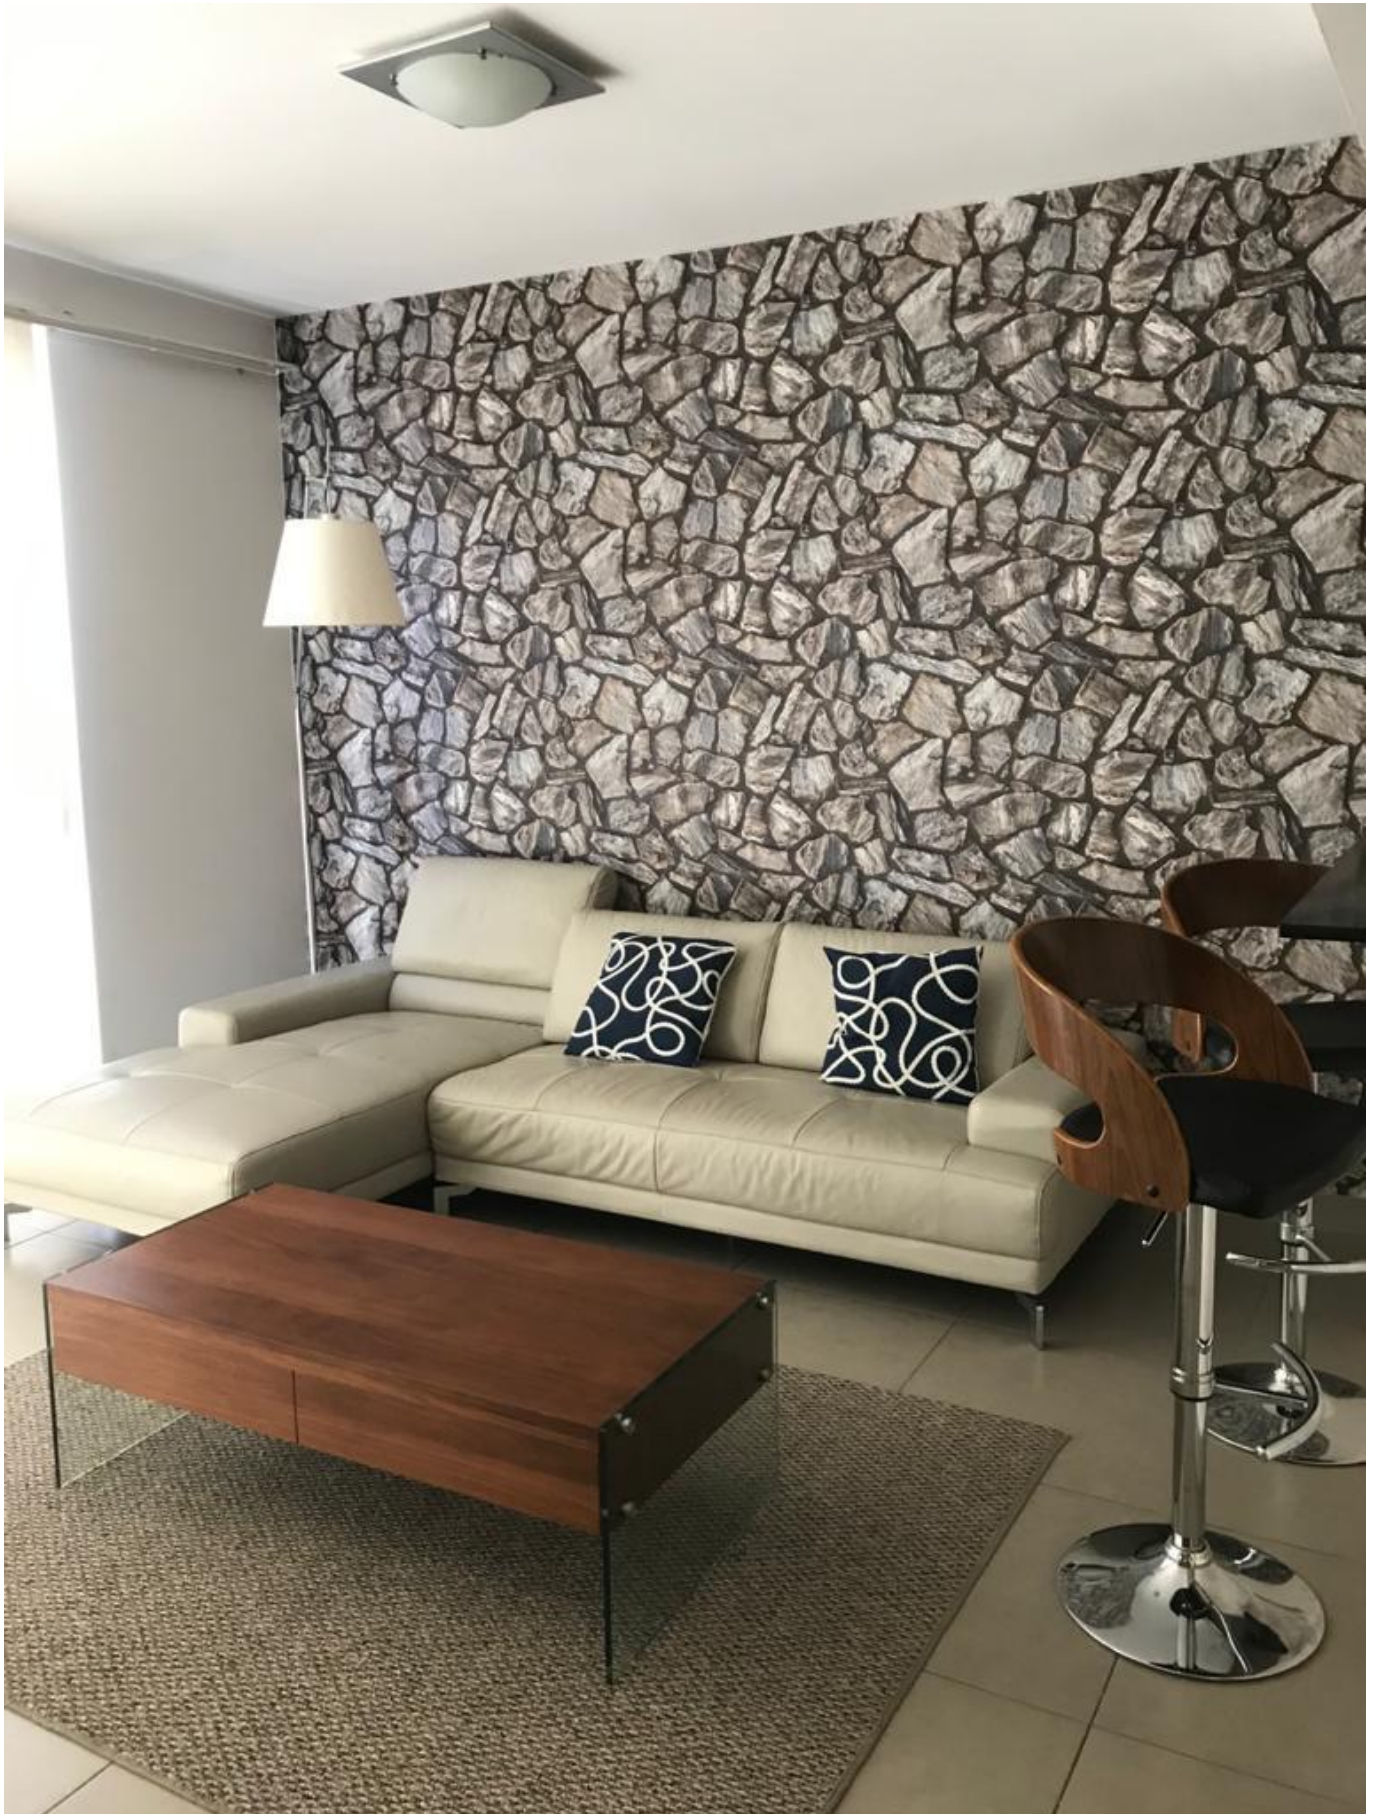

Alquiler de Apartamento en Panamá Pacífico, PH Mosaic, 76m2

Descripción

Ubicación: Boulevard Panamá pacífico

Edificio: Mosaic

Metraje: 76m2

Características de la propiedad

- Balcón
- 1 recamara
- 1 baño
- Medio baño de visita
- Sala – comedor
- Cocina
- Área de lavandería
- 1 puesto de estacionamiento
- Línea blanca completa
- Amoblado
- Alquiler incluye los siguientes servicios: mantenimiento, Agua, Gas, Cable e Internet y Póliza de Seguro

Línea blanca incluye:

- Nevera
- Microondas
- Estufa
- Lavaplatos
- Calentador de agua
- Lavadora
- Secadora

Amenidades:

- Piscina
- Salón para eventos
- Gimnasio
- Área de BBQ
- Parking de visitas
- Seguridad 24 Horas
- Parque Infantil

Fotos

76 m2