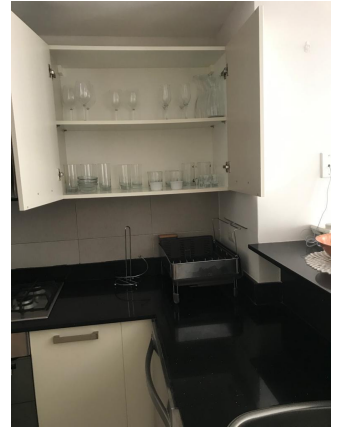

Alquiler de Apartamento en Panamá Pacífico, PH Mosaic, 76m2

Descripción

Ubicación: Boulevard Panamá pacífico

Edificio: Mosaic

Metraje: 76m2

Características de la propiedad

- Balcón
- 1 recamara
- 1 baño
- Medio baño de visita
- Sala – comedor
- Cocina
- Área de lavandería
- 1 puesto de estacionamiento
- Línea blanca completa
- Amoblado
- Alquiler incluye los siguientes servicios: mantenimiento, Agua, Gas, Cable e Internet y Póliza de Seguro

Línea blanca incluye:

- Nevera
- Microondas
- Estufa
- Lavaplatos
- Calentador de agua
- Lavadora
- Secadora

Amenidades:

- Piscina
- Salón para eventos
- Gimnasio
- Área de BBQ
- Parking de visitas
- Seguridad 24 Horas
- Parque Infantil

Fotos

76 m2