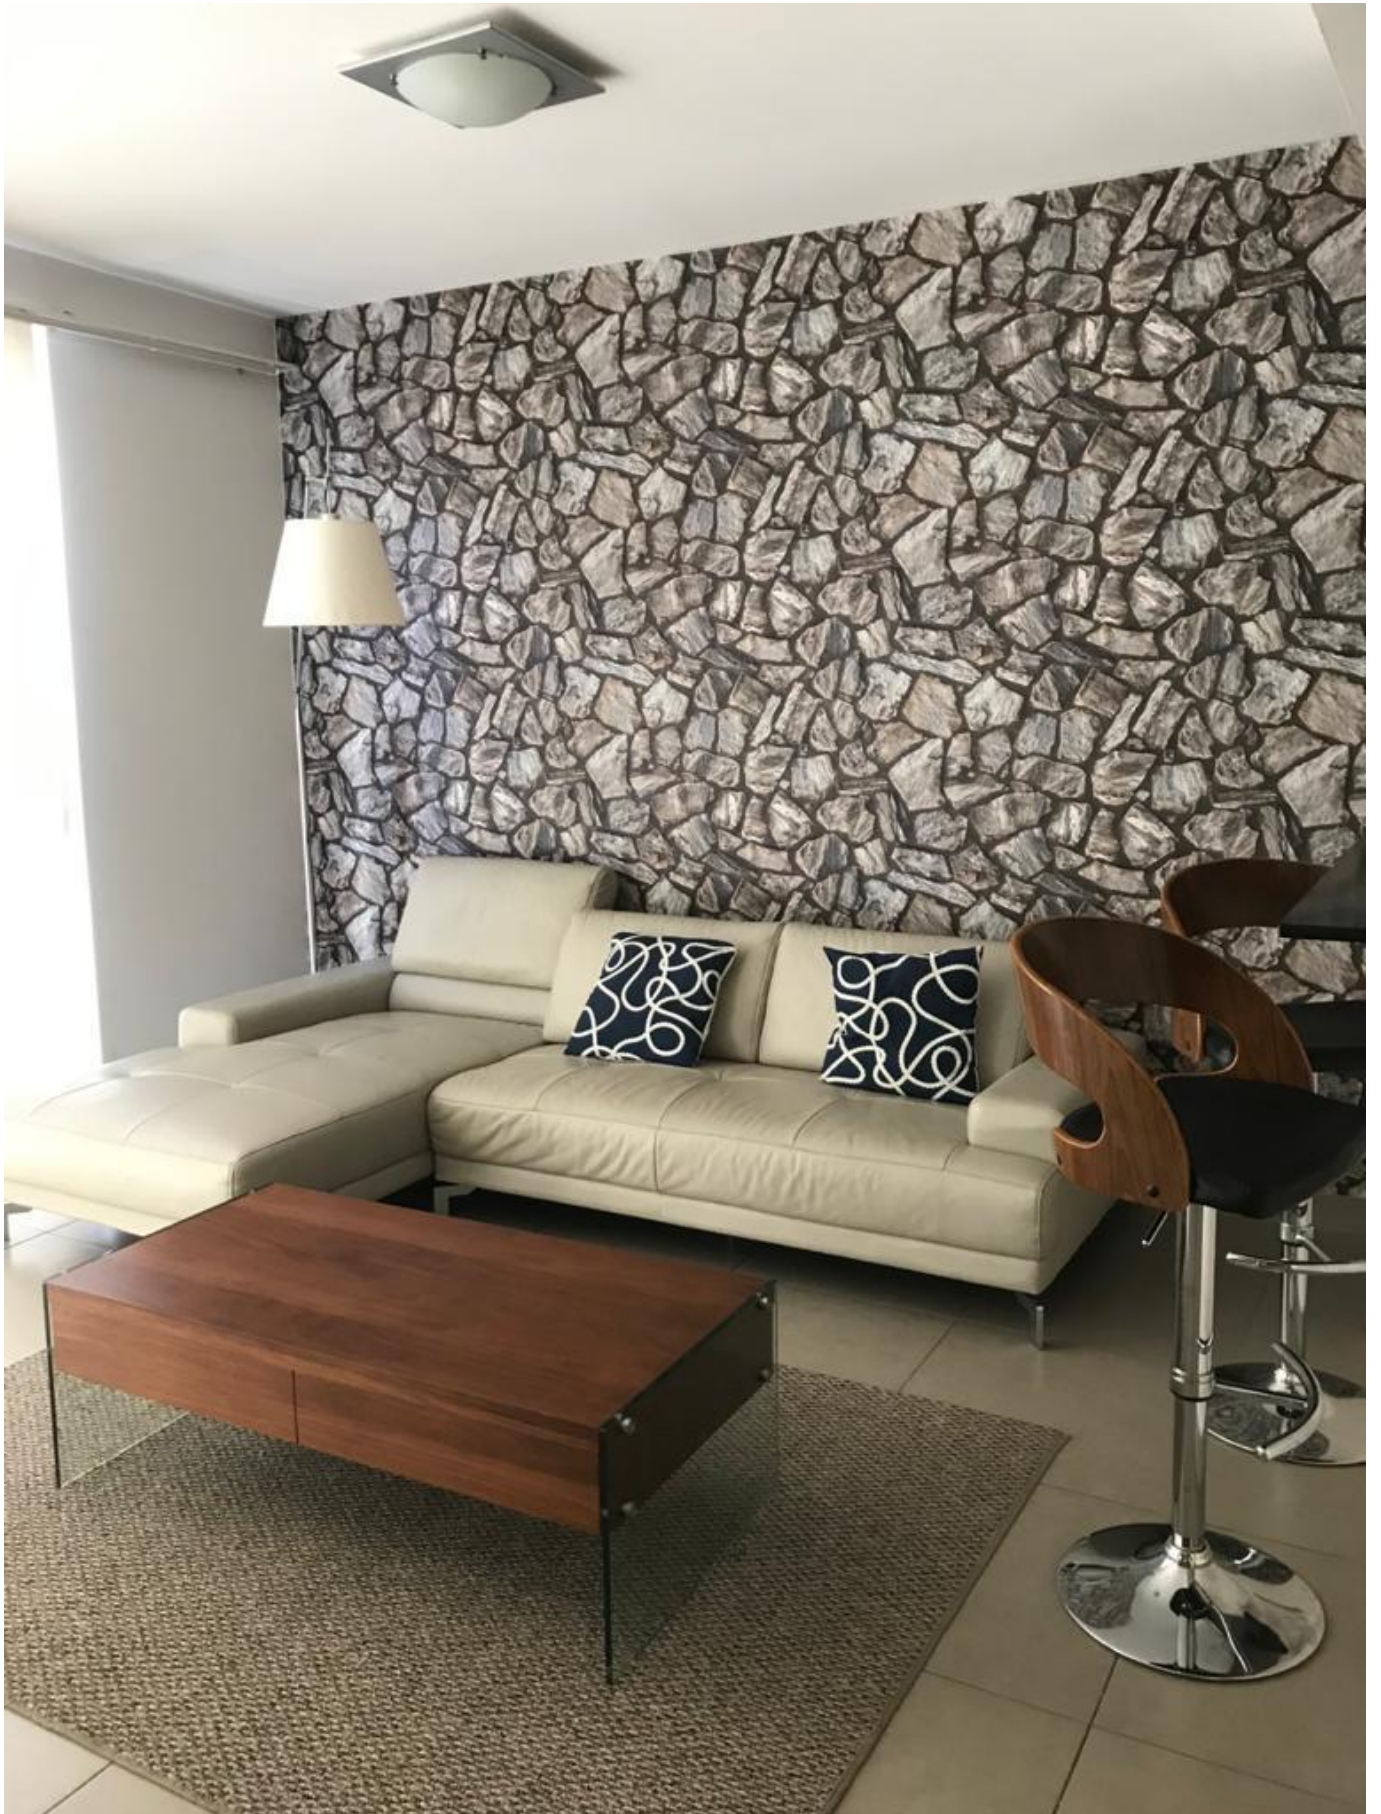

Alquiler de Apartamento en Panamá Pacífico, PH Mosaic, 76m2

Descripción

Ubicación: Boulevard Panamá pacífico

Edificio: Mosaic

Metraje: 76m2

Características de la propiedad

- Balcón
- 1 recamara
- 1 baño
- Medio baño de visita
- Sala – comedor
- Cocina
- Área de lavandería
- 1 puesto de estacionamiento
- Línea blanca completa
- Amoblado
- Alquiler incluye los siguientes servicios: mantenimiento, Agua, Gas, Cable e Internet y Póliza de Seguro

Línea blanca incluye:

- Nevera
- Microondas
- Estufa
- Lavaplatos
- Calentador de agua
- Lavadora
- Secadora

Amenidades:

- Piscina
- Salón para eventos
- Gimnasio
- Área de BBQ
- Parking de visitas
- Seguridad 24 Horas
- Parque Infantil

Fotos

76 M2