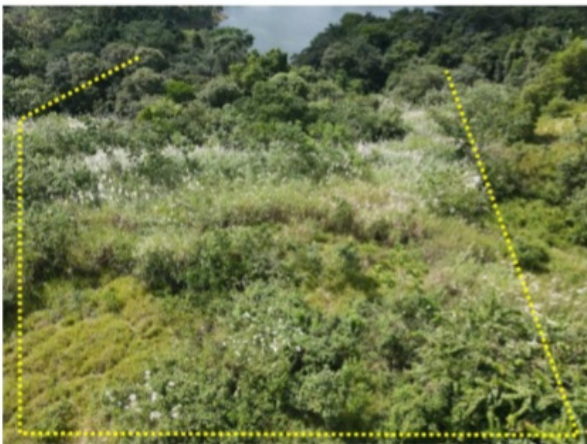

Venta Terreno en Isla Verde, lago Maden Colon, 5,000m2 frente al lago

Descripción

lote de terreno en el Lago Maden, 5,000m2 Isla Verde,
Super plano excelente topografía con acceso al lago.
Precio: 150,000

Fotos

ANEXO NO. 1-A

 Plano Esquemático sin Escala
PROPIEDAD AVALUADA

VISTAS GENERALES DEL LOTE DE TERRENO.

VISTAS GENERALES DEL LAGO ALAJUELA (MADDEN) QUE COLINDA CON LA PROPIEDAD.

VISTAS GENERALES DEL LOTE DE TERRENO Y SU COLINDANCIA CON EL LAGO.

VISTAS GENERALES DEL LOTE DE TERRENO.