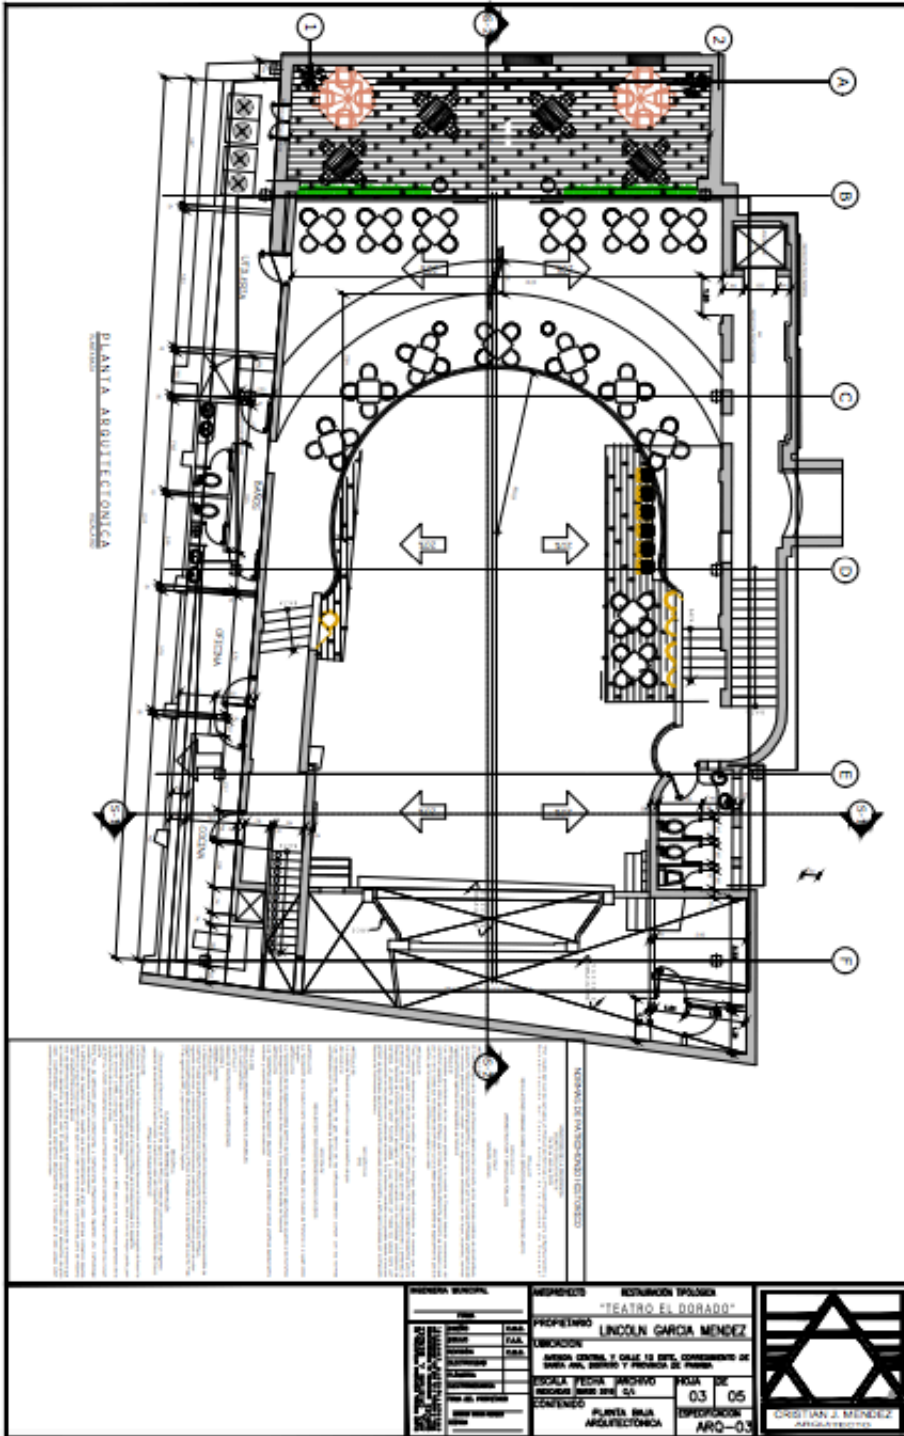

Venta edificio Santa Ana, teatro El Dorado, terreno 581m2

Descripción

Se vende Teatro El Dorado localizado en Santana, Casco Viejo. Anteproyecto de restauración aprobado por patrimonio histórico. Area de terreno: 581.26 m2

Fotos

PROYECTO PROYECTO "TEATRO EL DORADO" UNIDAD URBAN BARRIO		
UBICACION AV. ... COMERCIO DE SANTA y ... de ...		
ESCALA ESCALA 1:500 (MEDIO) ... (A 1:500)		CRISTIAN J. MENÉNDEZ ARQUITECTO
CONTENIDO ...		