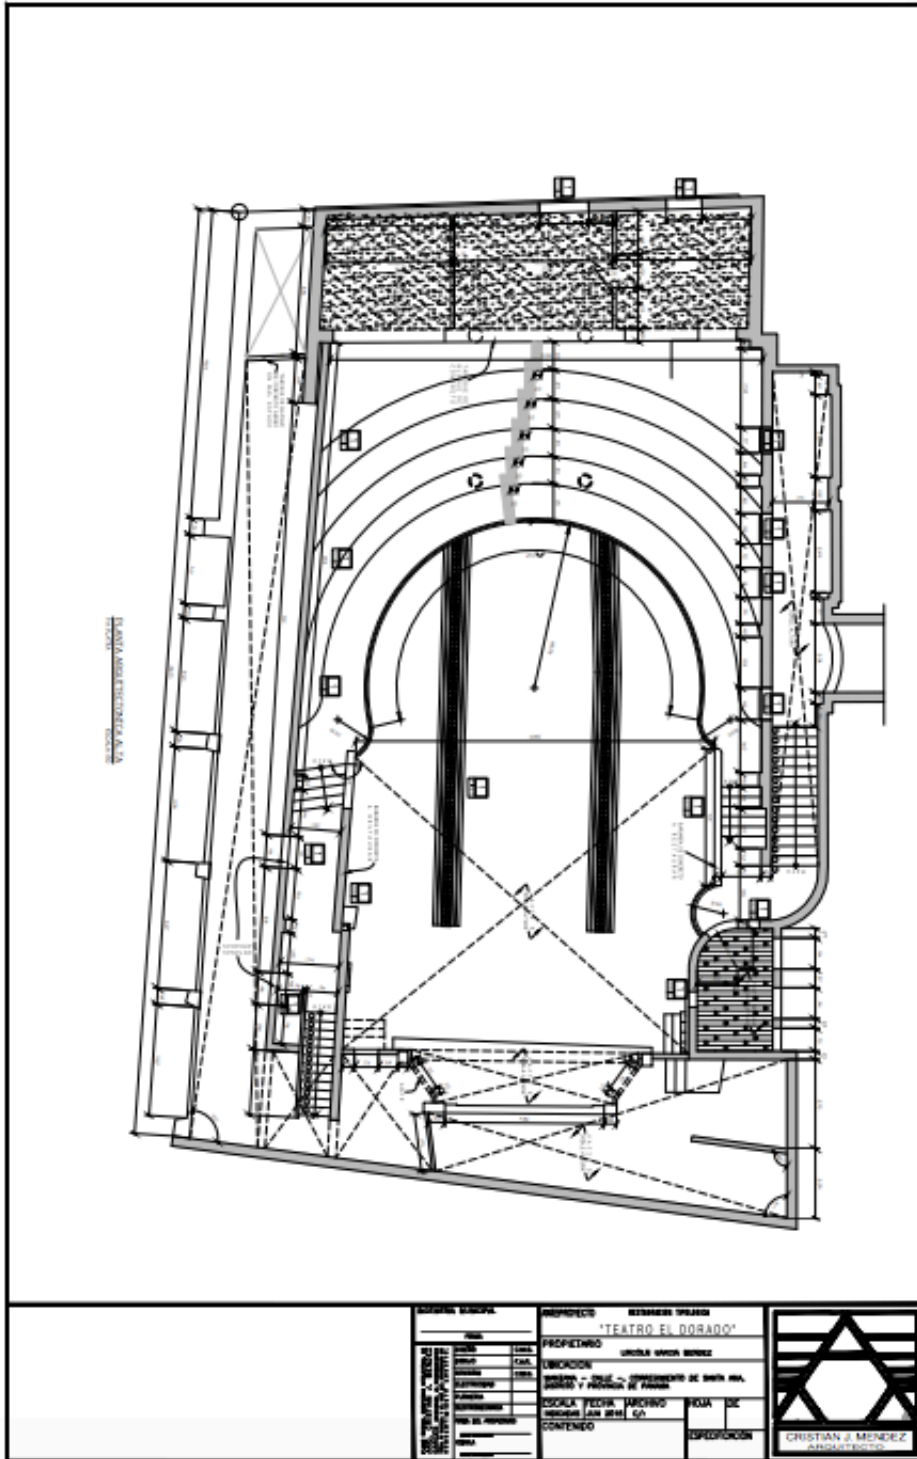

Fotos

PROYECTO PROYECTO "TEATRO EL DORADO" UNIDAD URBAN BARRIO		
UBICACION AV. ... COMERCIO DE SANTA y ... de ...		
ESCALA ESCALA 1:500 (MEDIO) ... (A 1:500)		CRISTIAN J. MENÉNDEZ ARQUITECTO
CONTENIDO ...		