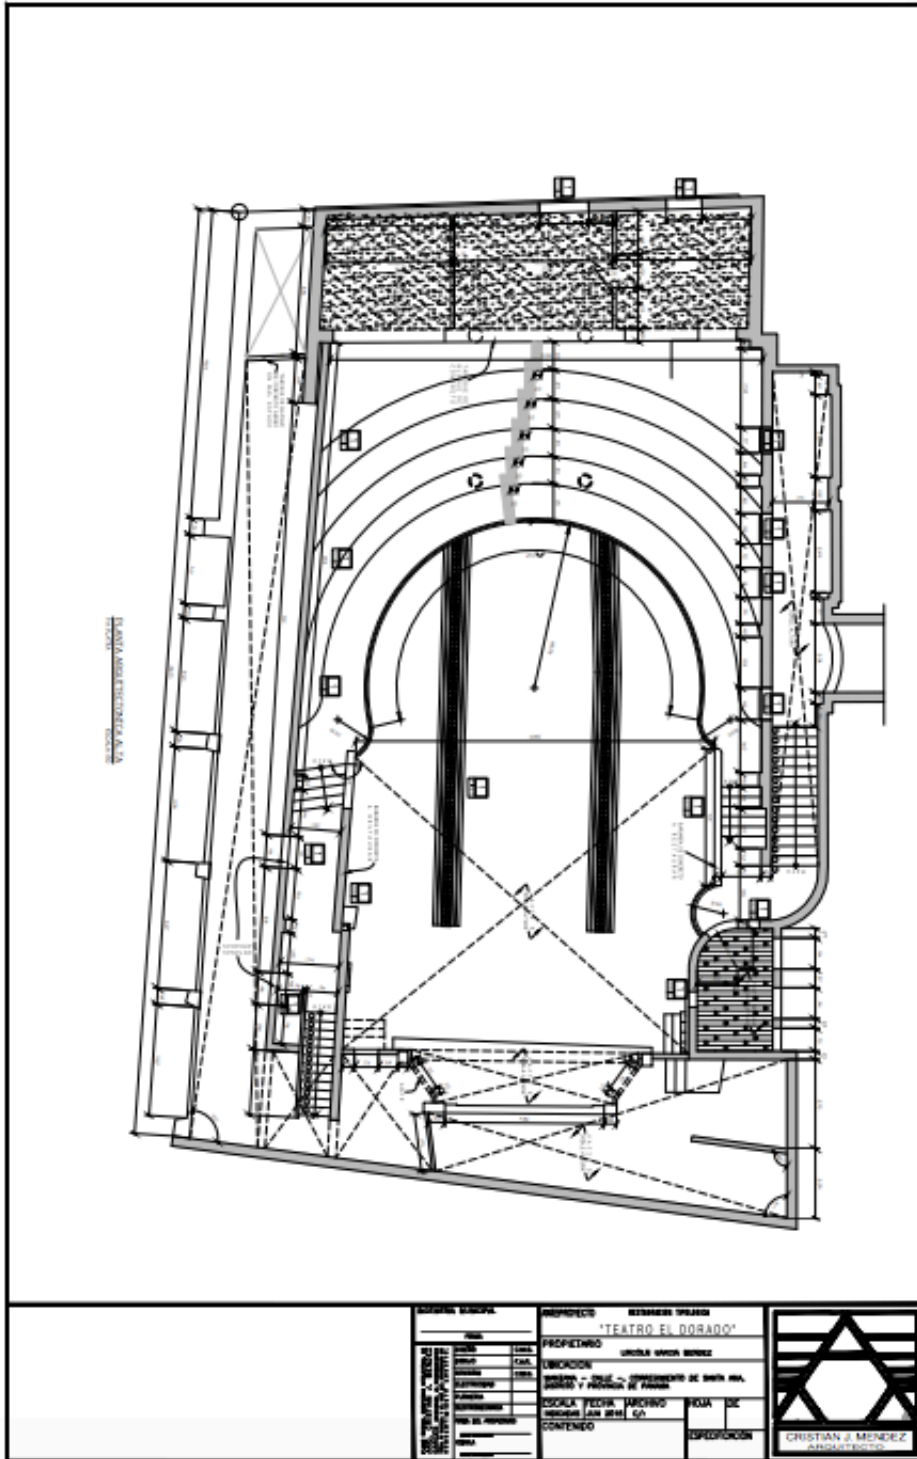

DATOS DE	
PROYECTO	1003
COD. UBICACION	
FORMA DE	
PROYECTO	204
AREA PROYECTADA	
AREA ENCONTRADA	

<b>PROYECTO</b> PROYECTO "TEATRO EL DORADO" UNIDAD URBAN BARRIO		
<b>UBICACION</b> AV. ... COMERCIO DE SANTA ... ...		
<b>ESCALA</b> ESCALA 1:500 (MIDIOS) ...		CRISTIAN J. MENEZES ARQUITECTO
<b>CONTENIDO</b> ...		