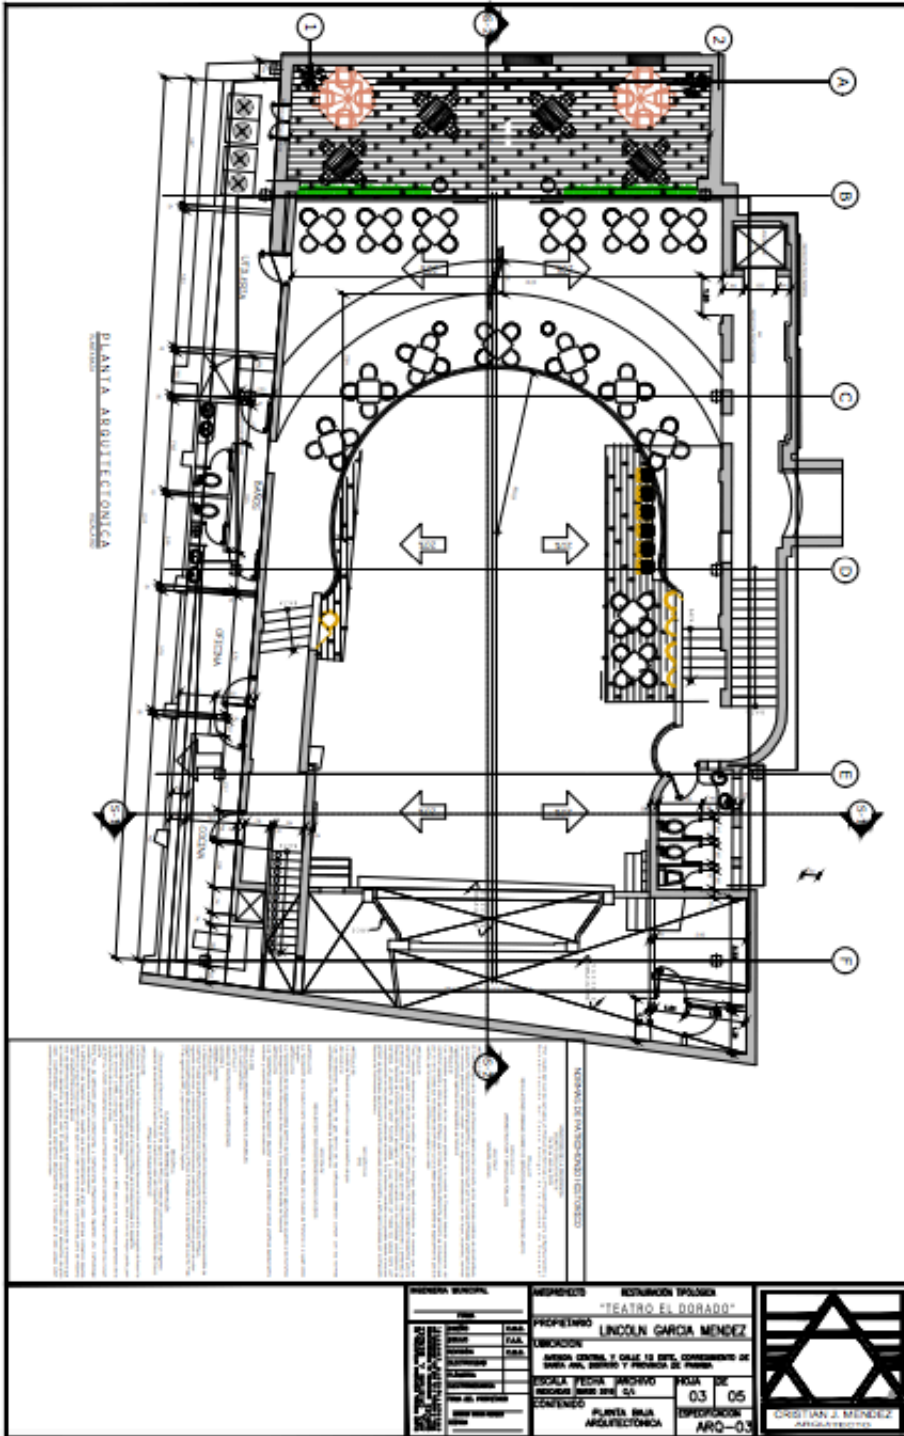

DATOS DE	
PROYECTO	1003
COD. UBICACION	
FORMA DE	
PROYECTO	204
AREA PROYECTADA	
AREA ENCONTRADA	

<b>PROYECTO</b> PROYECTO "TEATRO EL DORADO" UNIDAD URBAN BARRIO		
<b>UBICACION</b> AV. ... COMERCIO DE SANTA ... ...		
<b>ESCALA</b> ESCALA 1:500 (MIDIOS) ...		CRISTIAN J. MENEZES ARQUITECTO
<b>CONTENIDO</b> ...		