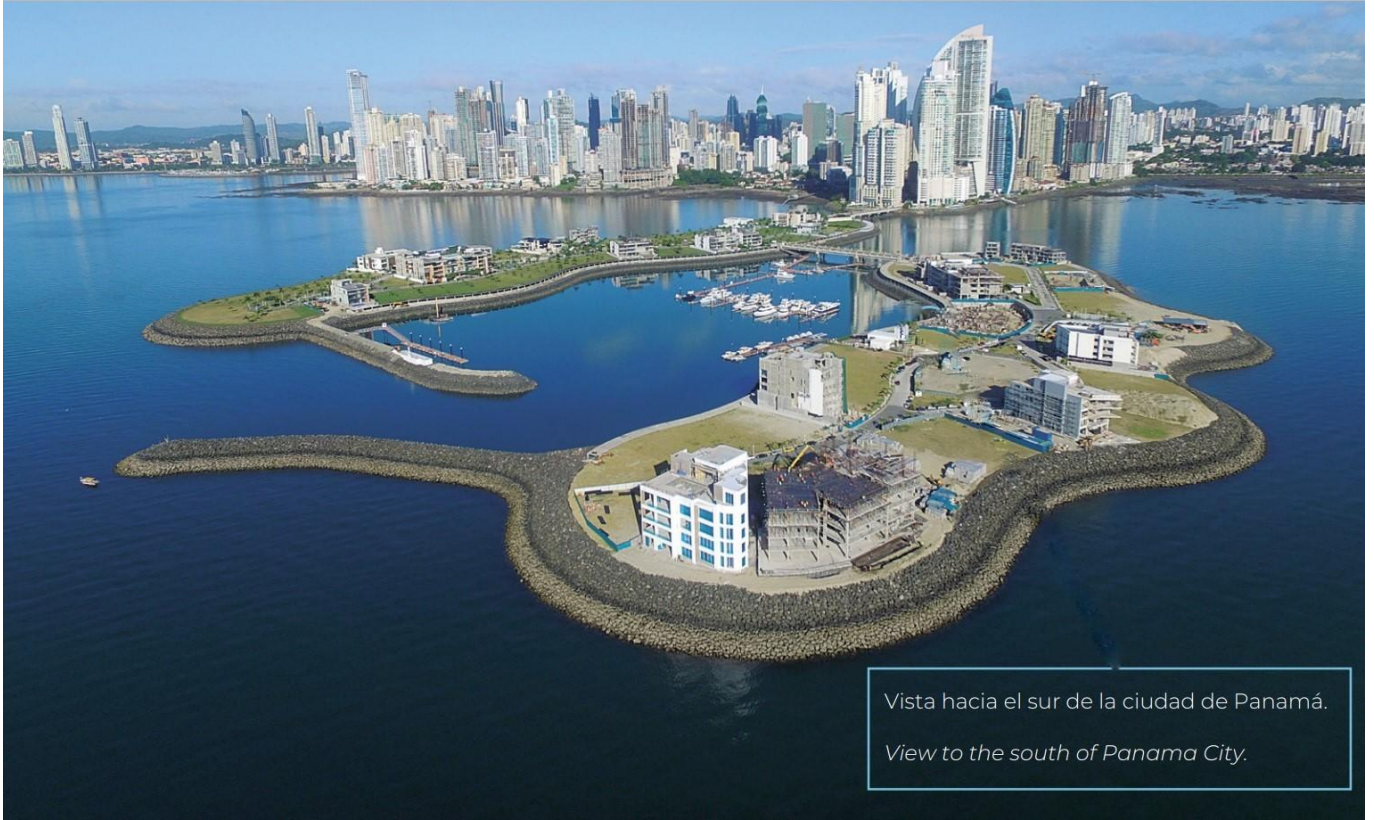

Lote en Ocean Reef Islands, Punta Pacífica, 879m2

Descripción

Ubicación: Isla 2 del proyecto Ocean Reef Islands, Punta Pacífica, San Francisco

Metraje: 879.16m2

Descripción:

- Topografía plana
- Para construir planta baja, más 5 pisos Max. y 6 familias
- Tiene la vista hacia la ciudad, marina, Casco antiguo y por supuesto Mar
- Con derecho a la membresía en el futuro Yacht Club

Precio de venta: \$3,957,000.00

Precio x m2: \$4,500.00

Lot in Ocean Reef Islands, Punta Pacifica, 879m2

Location: Island 2 of the Ocean Reef Islands project, Punta Pacífica, San Francisco

Footage: 879.16m2

[+50766150060 \(WhatsApp\)](tel:+50766150060)

jose@imperial.com.pa

+50766150060

+5073965060

Fotos

Vista hacia el sur de la ciudad de Panamá.
View to the south of Panama City.