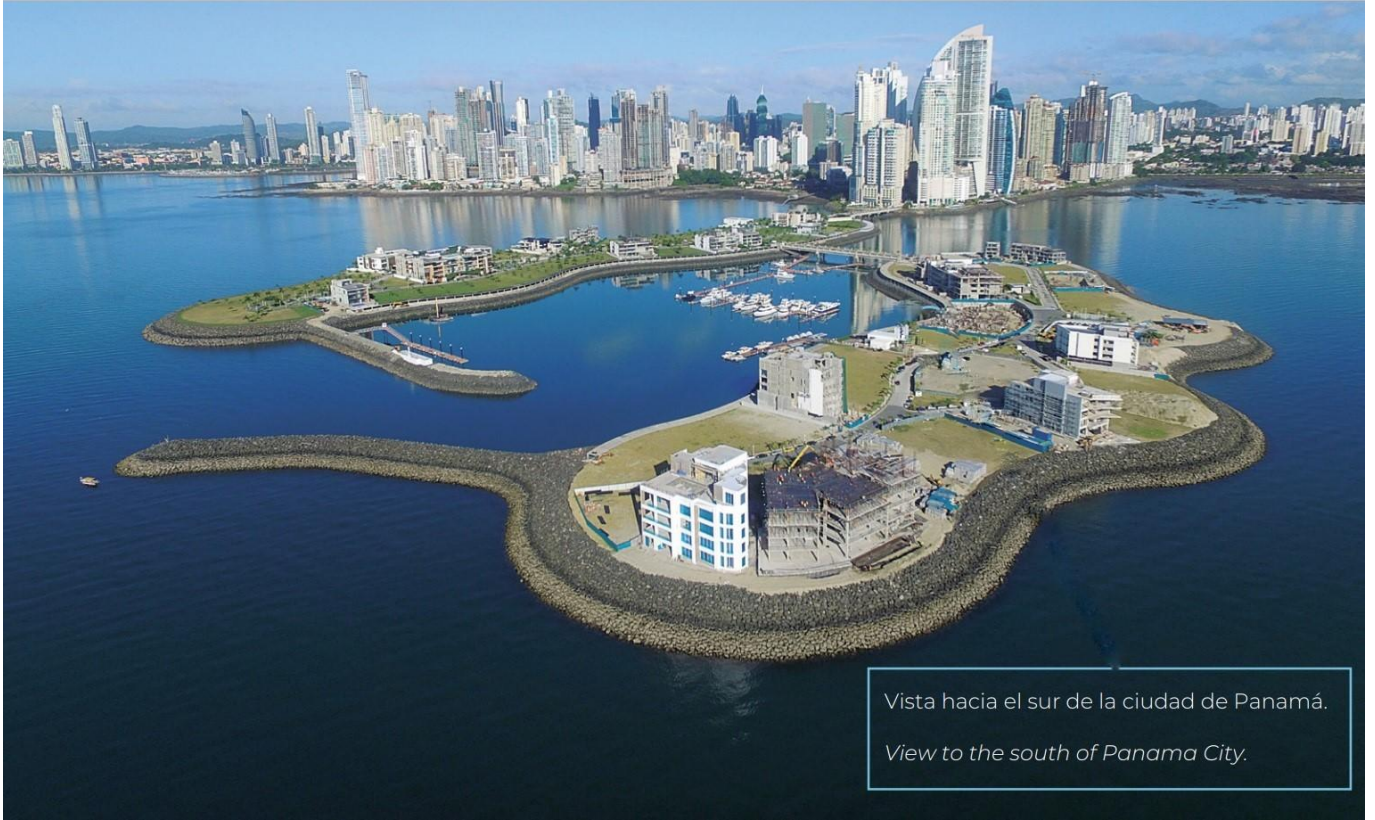

Lote en Ocean Reef Islands, Punta Pacífica, 879m2

Descripción

Ubicación: Isla 2 del proyecto Ocean Reef Islands, Punta Pacífica, San Francisco

Metraje: 879.16m2

Descripción:

- Topografía plana
- Para construir planta baja, más 5 pisos Max. y 6 familias
- Tiene la vista hacia la ciudad, marina, Casco antiguo y por supuesto Mar
- Con derecho a la membresía en el futuro Yacht Club

Precio de venta: \$3,957,000.00

Precio x m2: \$4,500.00

Lot in Ocean Reef Islands, Punta Pacifica, 879m2

Location: Island 2 of the Ocean Reef Islands project, Punta Pacífica, San Francisco

Footage: 879.16m2

[+50766150060 \(WhatsApp\)](whatsapp://send?text=+50766150060)

jose@imperial.com.pa

+50766150060

+5073965060

Fotos

Vista hacia el sur de la ciudad de Panamá.
View to the south of Panama City.