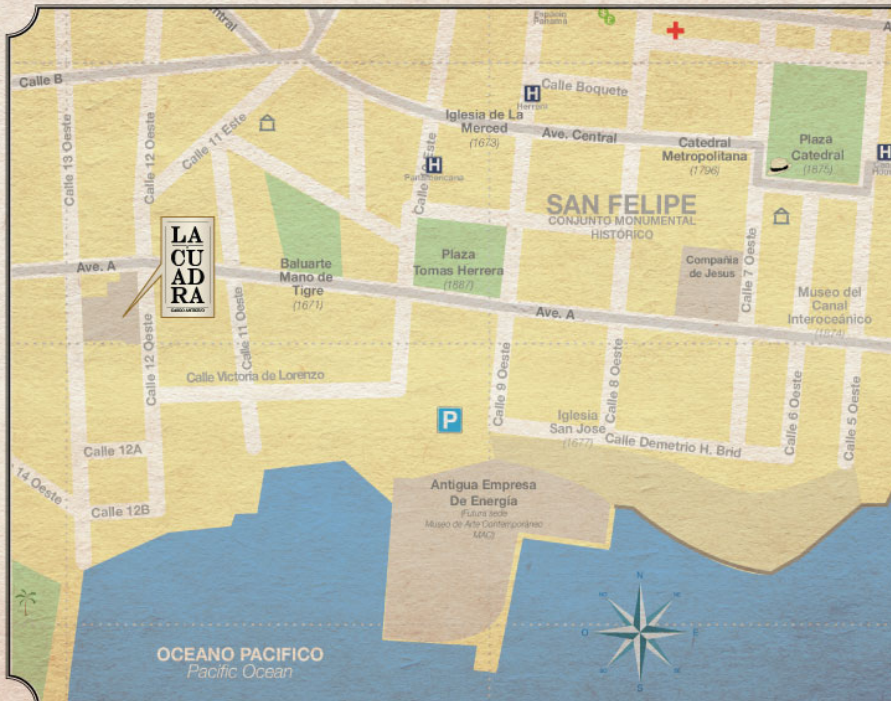

**LA
CU
AD
RA**
GRUPO INVERSA