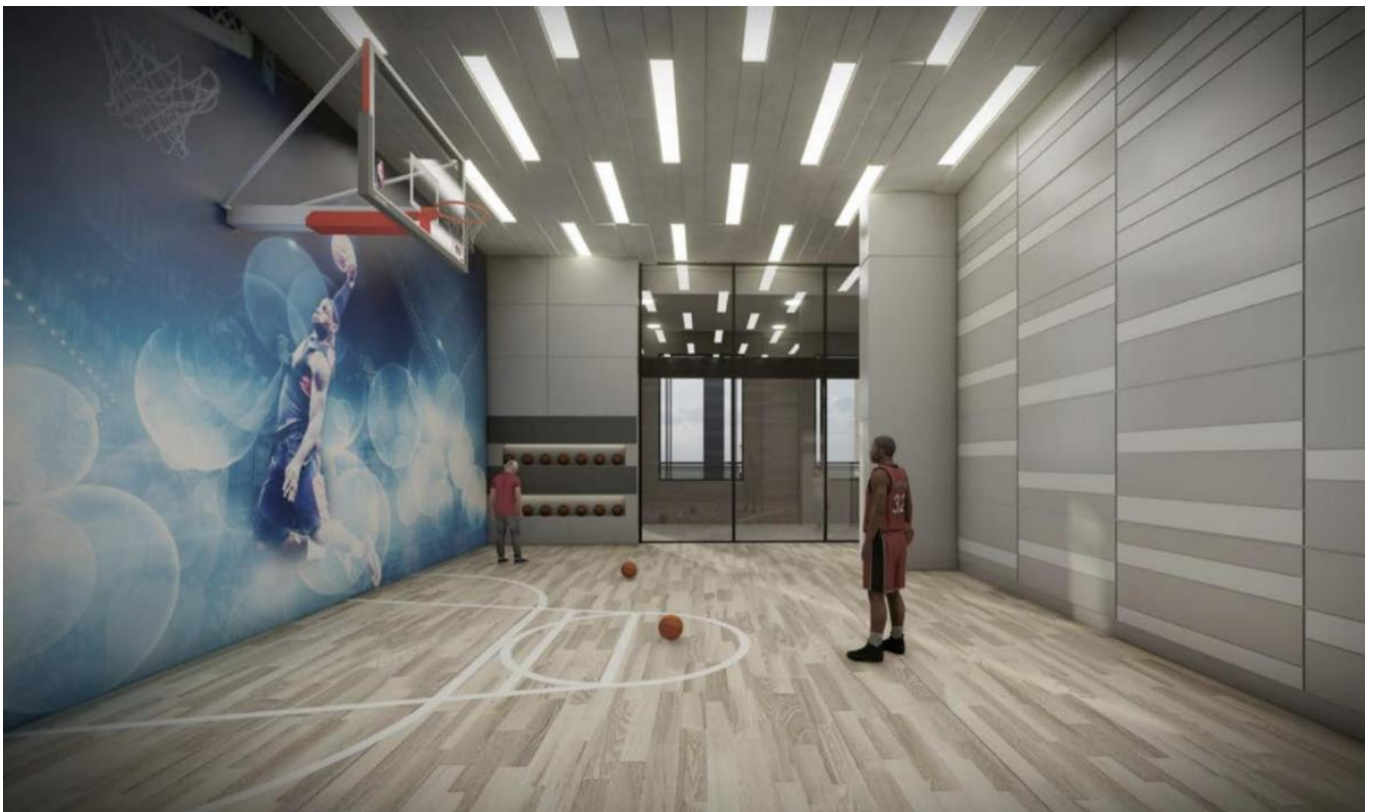

The building has:

- Elegant 15 m high lobby
- Social area that includes:
  - Infinity pool
  - Basketball, soccer and tennis court.
  - Boxing ring
  - Playroom for children
  - Sports bar
  - Covered terrace
  - Tanning area
  - Party room
- Skydeck which includes:
  - VIP outdoor cinema

**Fotos**

### CARACTERÍSTICAS

- 1. Cancha de fútbol | 2. Cancha de tenis | 3. Parque para niños | 4. Salón de Juegos
- 5. Salón de fiestas | 6. Area de asolearse | 7. Piscina | 8. Bar piscina | 9. Piscina de niños
- 10. cine VIP | 11. Hall #1 | 12. Gimnasio | 13. Cancha de basket | 14. Hall #2
- 15. Self service bar | 16. Cuadrilatero de boxeo